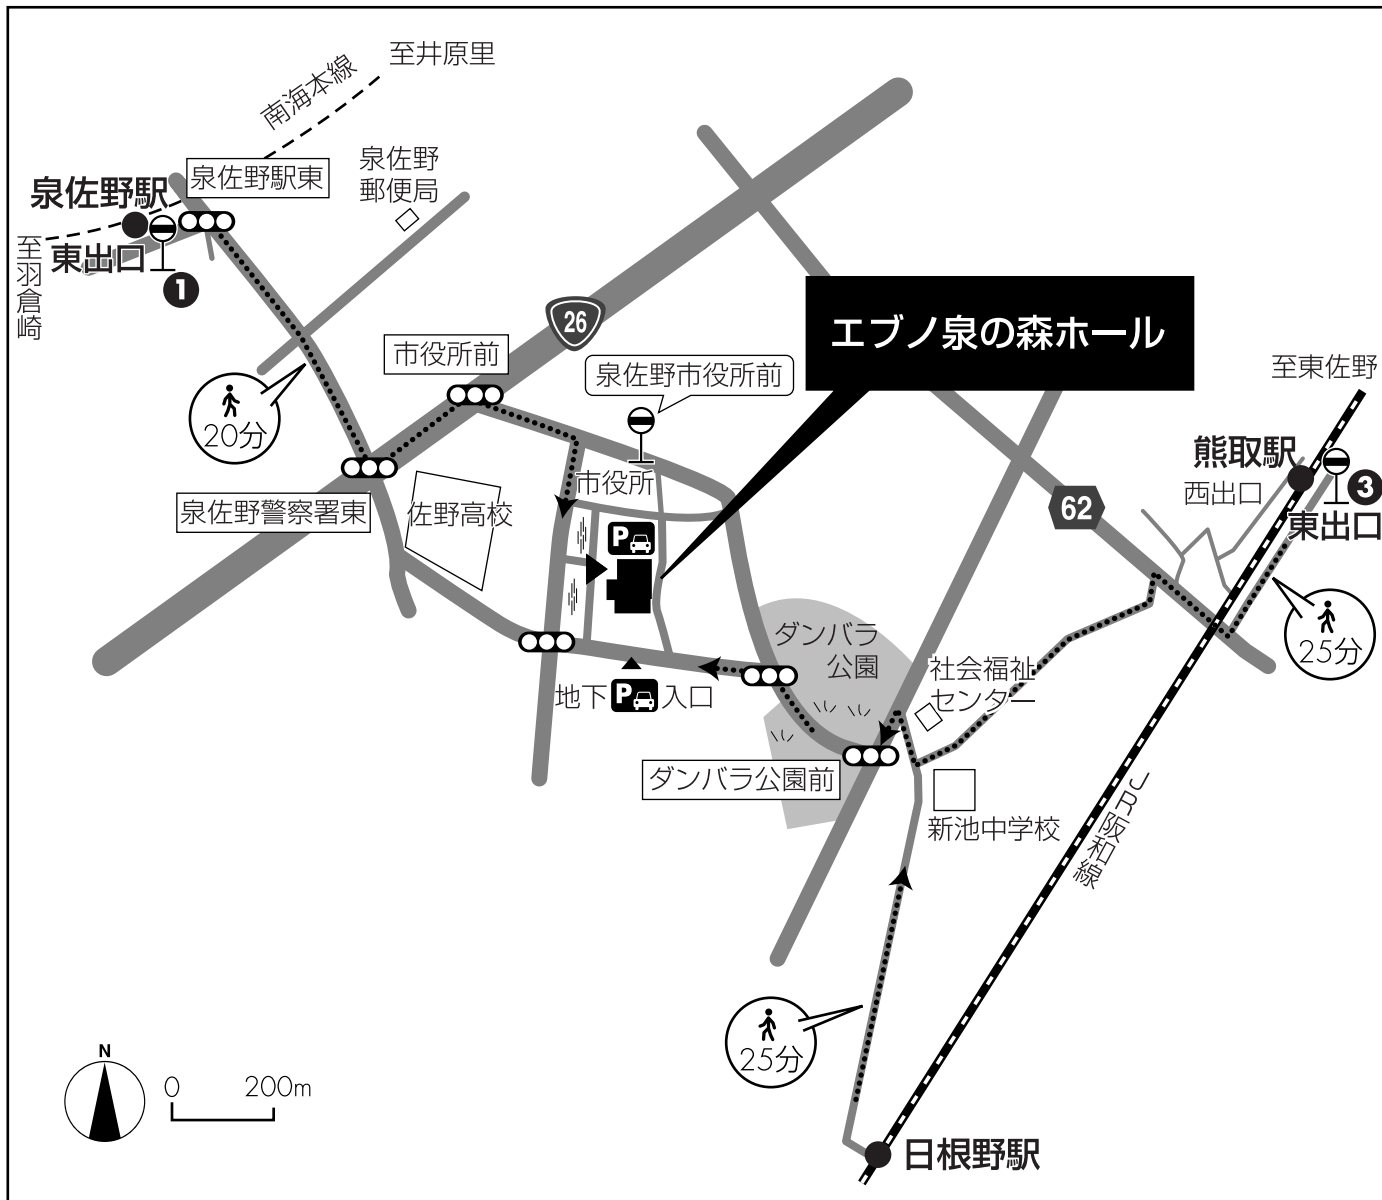

研修会場

エブノ泉の森ホール

大阪府泉佐野市市場東1-295-1

ACCESS

南海本線
泉佐野駅 ① 番のりば 743・744系統
788・789系統 → 5分

JR阪和線
熊取駅 ③ 番のりば 743・744・789系統 → 10分

泉佐野市役所前

5分

エブノ泉の森ホール